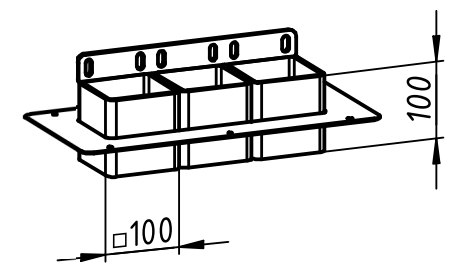

КТП/ТВ-ВК 1000-6(10)/0,4 ВО

Стакан кабельного ввода 0,4 кВ*

A-A (1:30)

1. Исполнение КТП - киосковая.
2. Исполнение по УВН - тупиковая.
3. Масса КТП без трансформатора - 1680 кг.
4. * Для КТП с воздушными отходящими линиями 0,4 кВ стаканы кабельного ввода в комплект поставки не входят.
Для КТП с кабельными отходящими линиями 0,4 кВ рама воздушного ввода в комплект поставки не входит.

				КТП/ТВ-ВК 1000-6(10)/0,4 ВО				
Изм.	Лист	№ докум.	Подп.	Дата	Комплектная трансформаторная подстанция Общий вид	Лит.	Масса	Масштаб
Разраб.							см. ТТ п.3	1:30
Пров.						Лист	Листов	1
Т. контр.								
Нач.отд.								
Н. контр.								
Утв.								