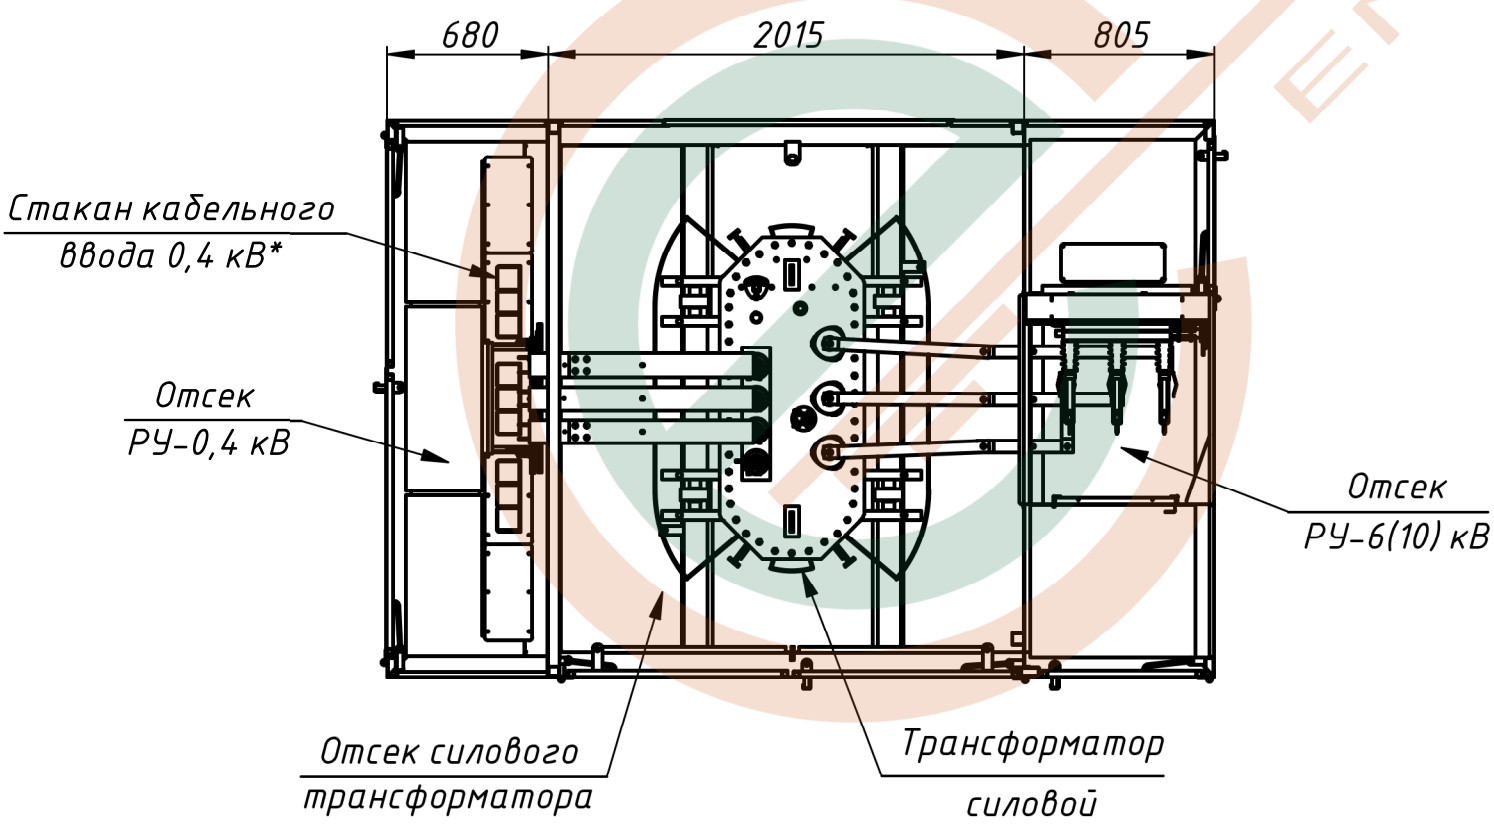

КТП/ТВ-ВК 1000-6(10)/0,4 ВО

Стакан кабельного ввода 0,4 кВ*

A-A (1:30)

1. Исполнение КТП - киосковая.
2. Исполнение по УВН - тупиковая.
3. Масса КТП без трансформатора - 1680 кг.
4. * Для КТП с воздушными отходящими линиями 0,4 кВ стаканы кабельного ввода в комплект поставки не входят.
Для КТП с кабельными отходящими линиями 0,4 кВ рама воздушного ввода в комплект поставки не входит.

				КТП/ТВ-ВК 1000-6(10)/0,4 ВО				
Изм.	Лист	№ докум.	Подп.	Дата	Комплектная трансформаторная подстанция Общий вид	Лит.	Масса	Масштаб
Разраб.							см. ТТ п.3	1:30
Пров.						Лист	Листов	1
Т. контр.								
Нач.отд.								
Н. контр.								
Утв.								