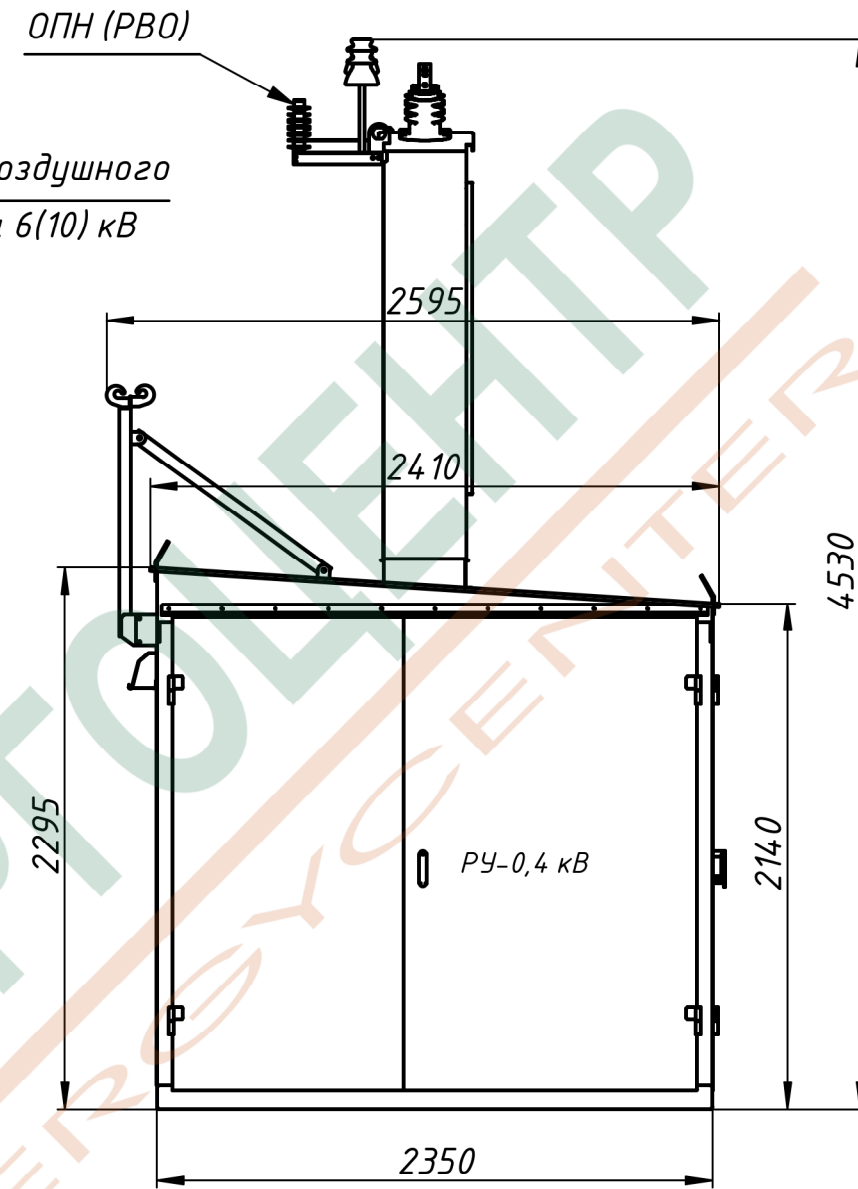

КТП/ТВ-ВК 1000-6(10)/0,4 ВО

Стакан кабельного ввода 0,4 кВ*

A-A (1:30)

1. Исполнение КТП - киосковая.
2. Исполнение по УВН - тупиковая.
3. Масса КТП без трансформатора - 1680 кг.
4. * Для КТП с воздушными отходящими линиями 0,4 кВ стаканы кабельного ввода в комплект поставки не входят.
Для КТП с кабельными отходящими линиями 0,4 кВ рама воздушного ввода в комплект поставки не входит.

				КТП/ТВ-ВК 1000-6(10)/0,4 ВО				
Изм.	Лист	№ докум.	Подп.	Дата	Комплектная трансформаторная подстанция Общий вид	Лит.	Масса	Масштаб
Разраб.							см. ТТ п.3	1:30
Пров.						Лист	Листов	1
Т. контр.								
Нач.отд.								
Н. контр.								
Утв.								