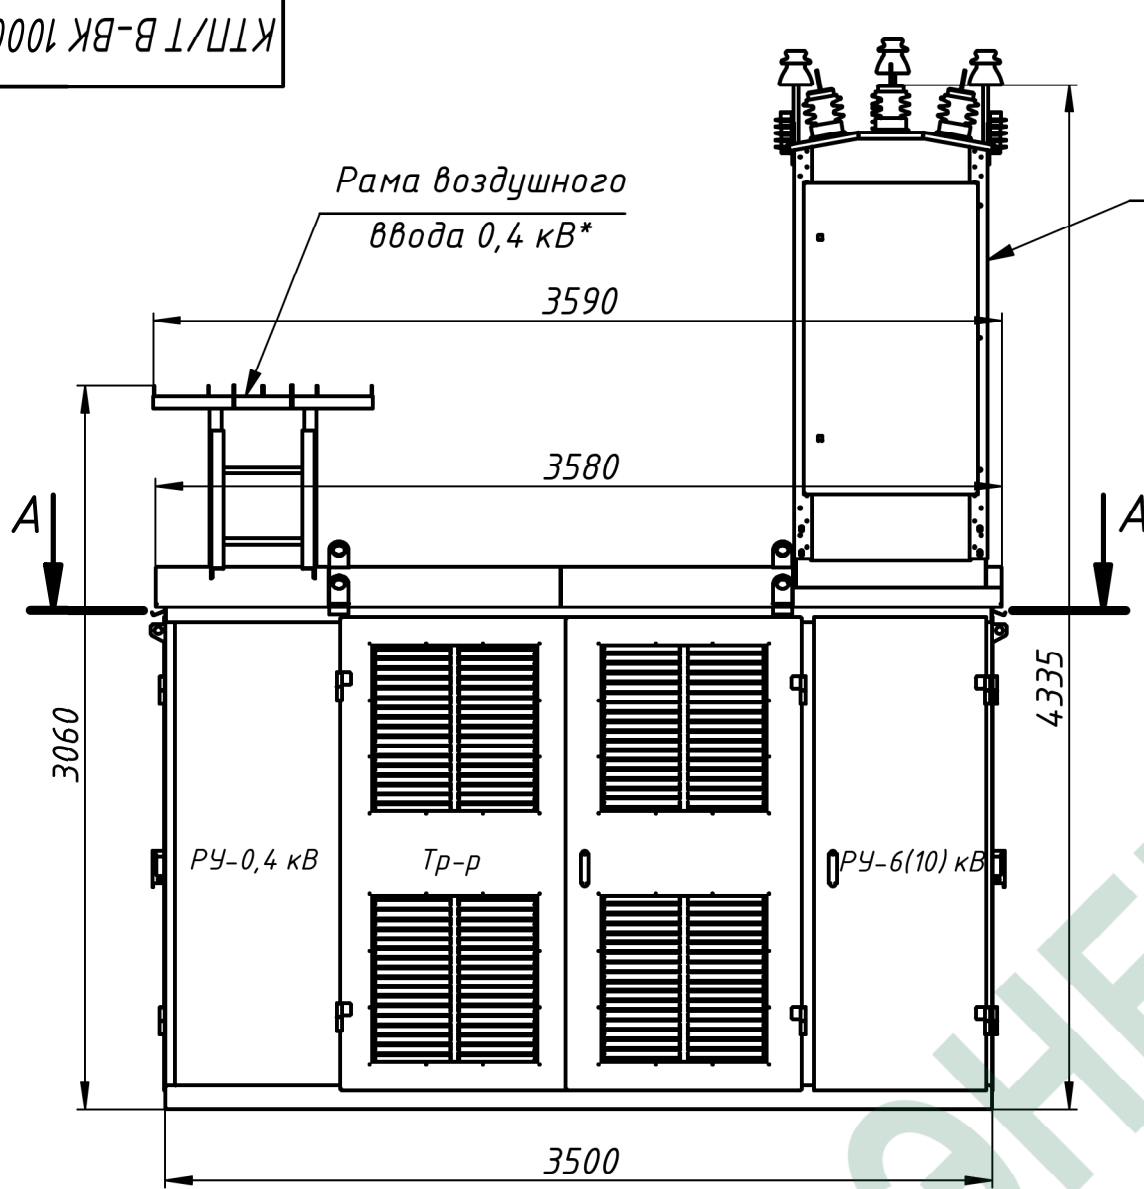

КТП/ТВ-ВК 1000-6(10)/0,4 ВО

Стакан кабельного ввода 0,4 кВ*

A-A (1:30)

1. Исполнение КТП - киосковая.
2. Исполнение по УВН - тупиковая.
3. Масса КТП без трансформатора - 1680 кг.
4. * Для КТП с воздушными отходящими линиями 0,4 кВ стаканы кабельного ввода в комплект поставки не входят.
Для КТП с кабельными отходящими линиями 0,4 кВ рама воздушного ввода в комплект поставки не входит.

				КТП/ТВ-ВК 1000-6(10)/0,4 ВО				
Изм.	Лист	№ докум.	Подп.	Дата	Комплектная трансформаторная подстанция Общий вид	Лит.	Масса	Масштаб
Разраб.							см. ТТ п.3	1:30
Пров.						Лист	Листов	1
Т. контр.								
Нач.отд.								
Н. контр.								
Утв.								